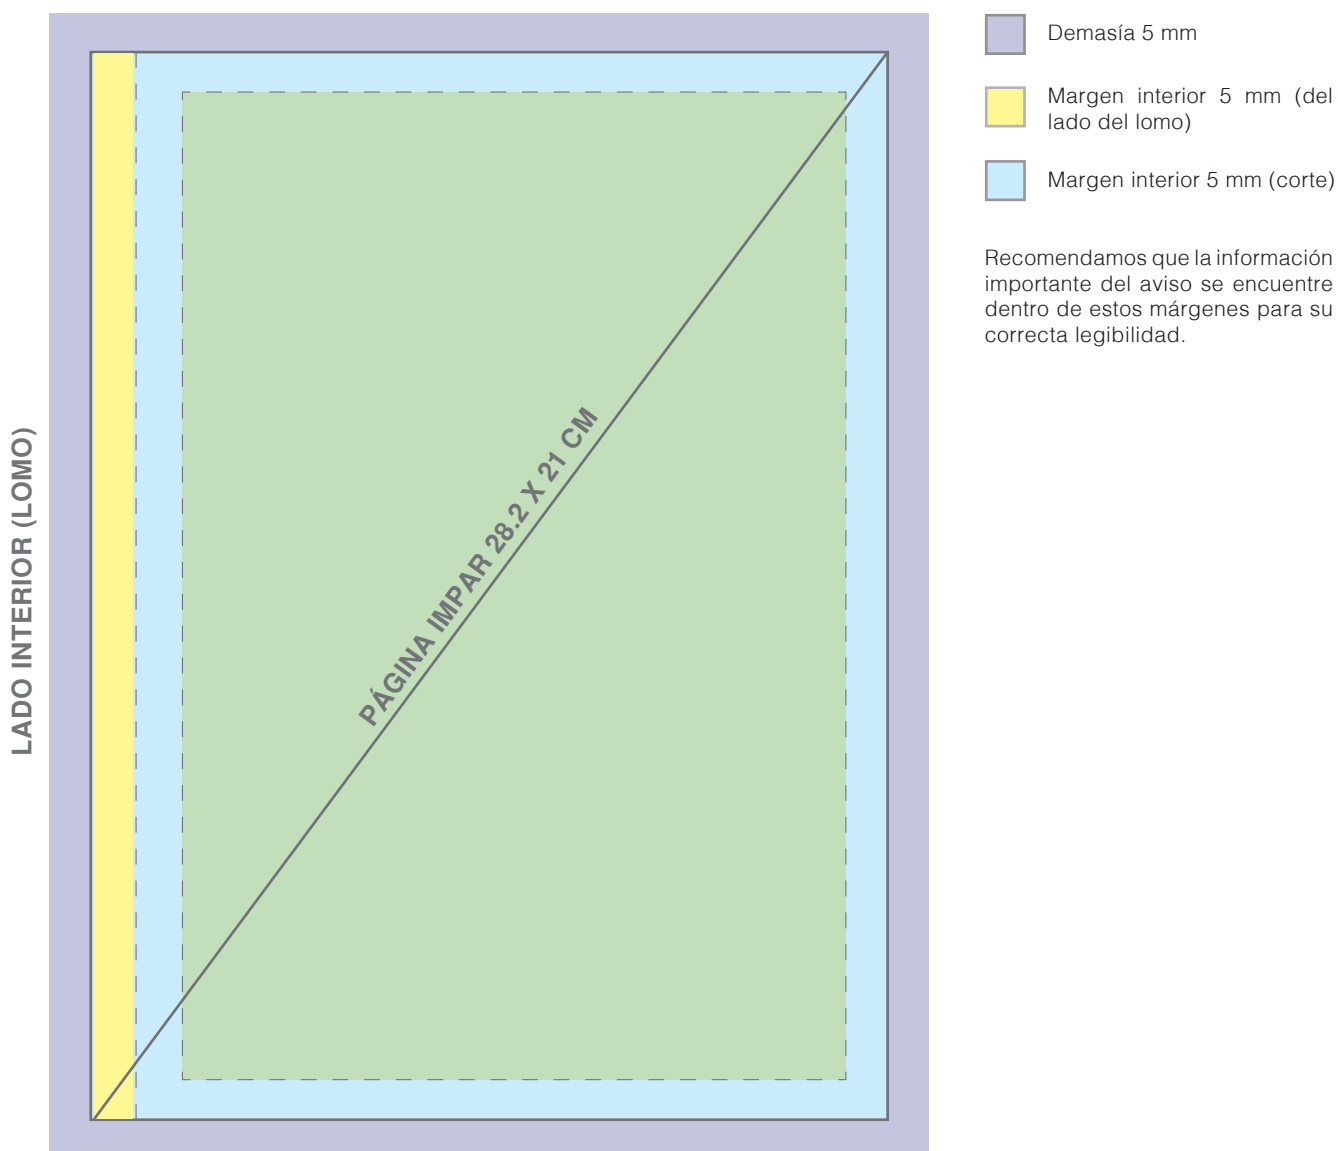

INSTRUCTIVO PARA EL DISEÑO DE LOS AVISOS

Dimensiones: 28,2 cm x 21 cm + demás de 5mm de lado

Resolución de imágenes: 300 dpi

Color: CMYK

Tipo de encuadernado: con lomo, requiere margen interior

Formatos de los archivos: JPG, TIFF, EPS, PDF.

IMPORTANTE para archivos en curvas: tipografía convertida a curvas e imágenes embebidas o linkeadas con los archivos adjuntos correspondientes.

EJEMPLO CORRECTO ARMADO DEL DISEÑO

Provocación es una edición de **AX2 Producciones**.